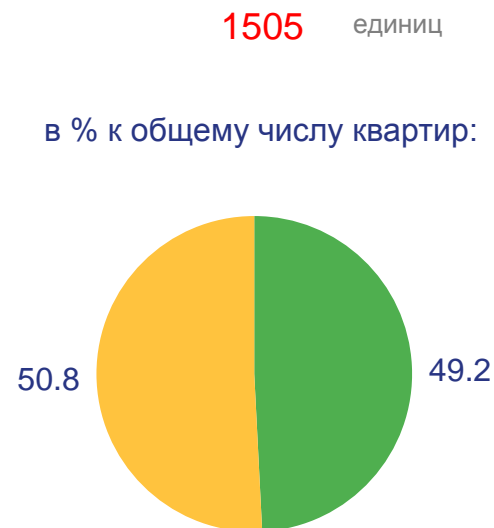

ЧИСЛО ПОСТРОЕННЫХ КВАРТИР И ИХ СРЕДНИЙ РАЗМЕР в Сахалинской области

ЮРИДИЧЕСКИМИ ЛИЦАМИ за счет всех источников финансирования

ЧИСЛО КВАРТИР В СЕЛЬСКОЙ МЕСТНОСТИ, всего

НАСЕЛЕНИЕМ за счет собственных и заемных средств